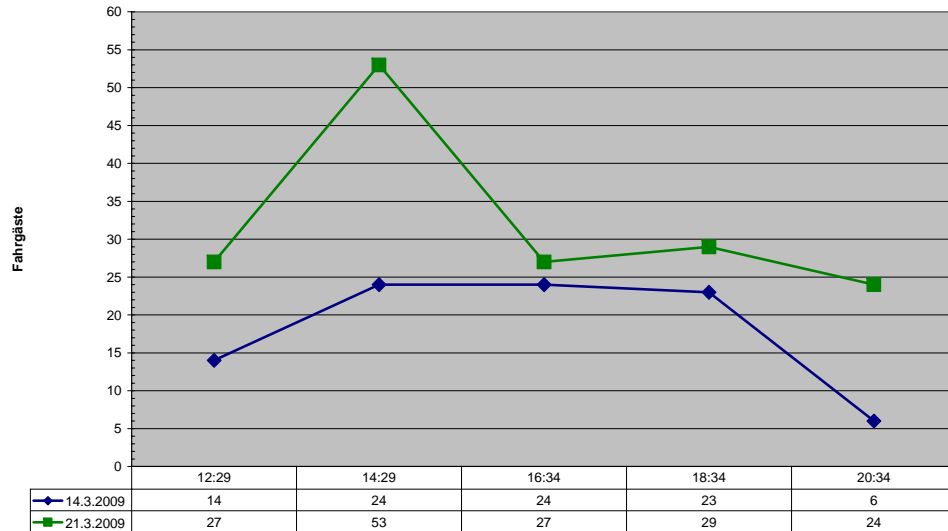

Wochenenderhebung

Linie 459: Freiberg – Pleidelsheim – Mundelsheim – Hessigheim – Besigheim

Linie 459 14./21.03.2009 Freiberg - Besigheim (Samstag)