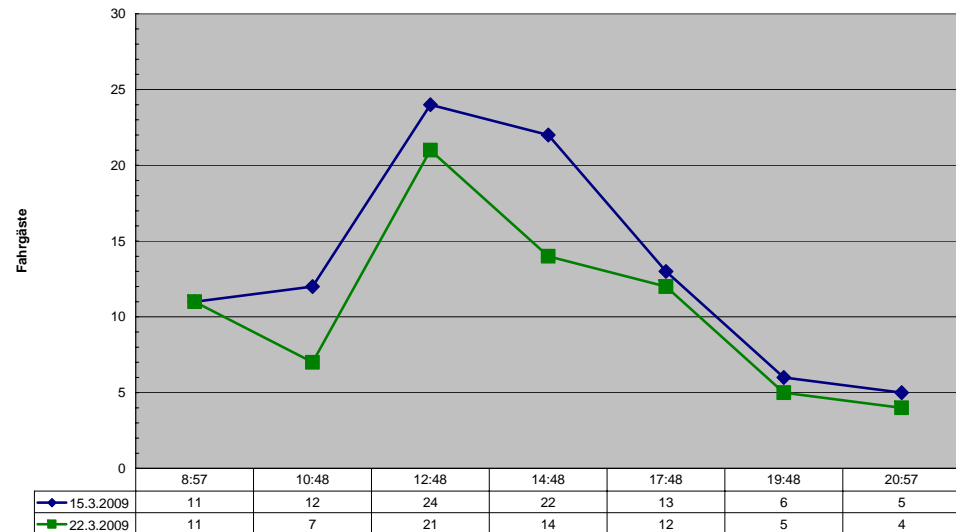

Linie 459: Freiberg – Pleidelsheim – Mundelsheim – Hessigheim – Besigheim

Linie 459 14./21.03.2009 Freiberg - Besigheim (Samstag)

Linie 459 15./22.03.2009 Freiberg - Besigheim (Sonntag)

Linie 459 am 14./21.03.2009 Besigheim - Freiberg (Samstag)

Linie 459 am 15./22.03.2009 Besigheim - Freiberg (Sonntag)

Wochenenderhebung

Linie 567: Pleidelsheim – Großingersheim – Bietigheim – Freudental – Hohenhaslach

Linie 567 am 14./21.03.2009 Pleidelsheim - Hohenhaslach (Samstag)