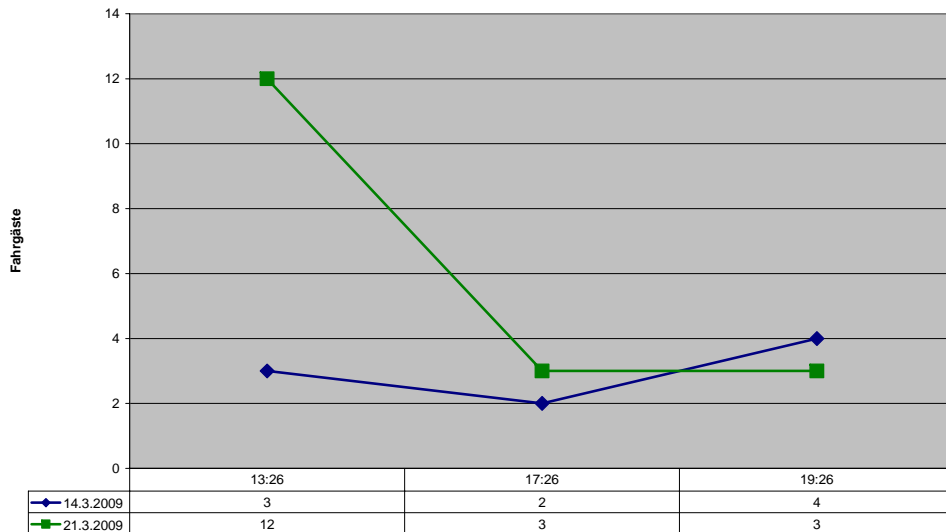

Linie 568: Besigheim – Ottmarsheim

Linie 568 am 14./21.03.2009 Besigheim - Ottmarsheim (Samstag)

Linie 568 15./22.03.2009 Besigheim - Ottmarsheim (Sonntag)

Linie 568 am 14./21.03.2009 Ottmarsheim - Besigheim (Samstag)