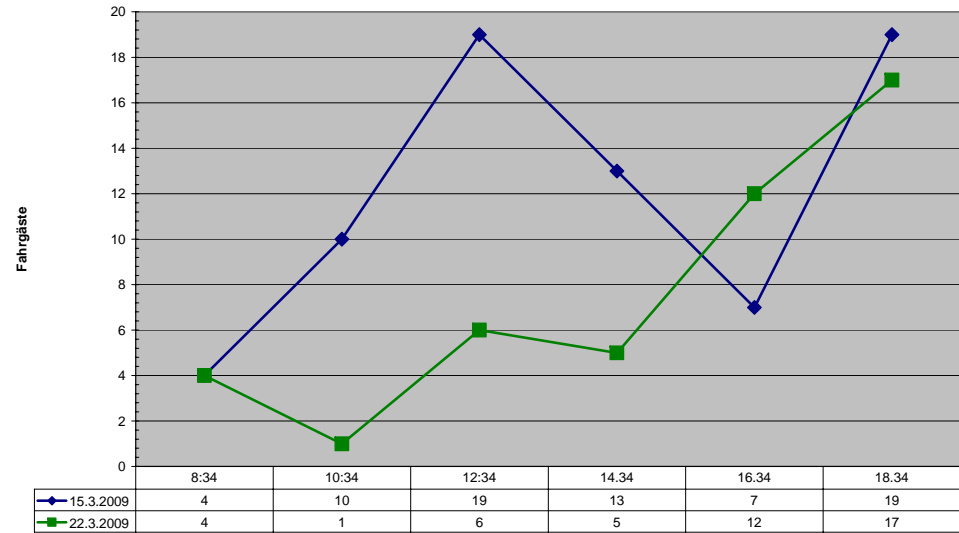

Linie 446 am 15./22.03.2009 Freiberg - Kleiningersheim (Sonntag)