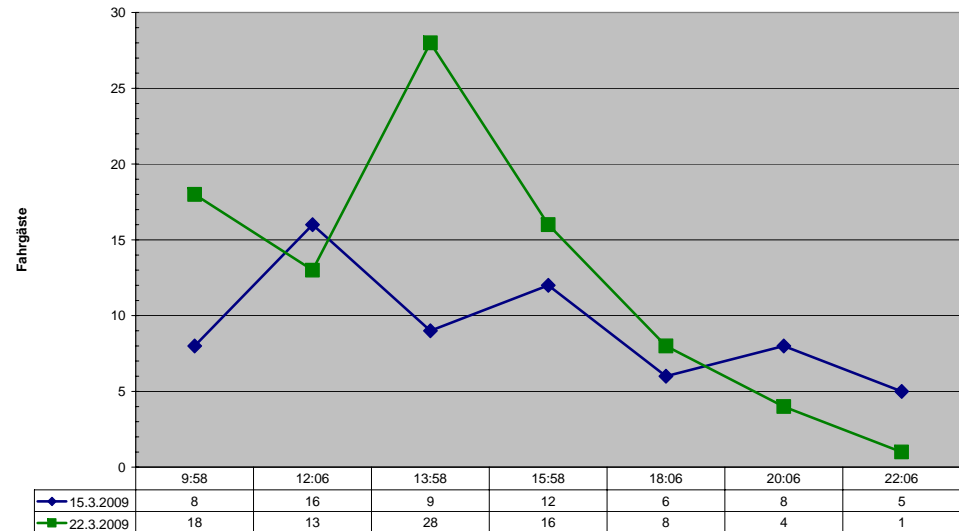

Wochenenderhebung

Linie 444: Ludwigsburg – Freiberg – Großingersheim – Pleidelsheim – Höpfigheim (– Steinheim)

Linie 444 am 14./21.03.2009 Ludwigsburg - Höpfigheim (Samstag)

Linie 444 am 15./22.03.2009 Ludwigsburg - Höpfigheim (Sonntag)

Linie 444 am 14./21.03.2009 Höpfigheim - Ludwigsburg (Samstag)

Linie 444 am 15./22.03.2009 Höpfigheim - Ludwigsburg (Sonntag)

Wochenenderhebung

Linie 446: Freiberg – Großingersheim – Kleiningersheim

Linie 446 am 14./21.03.2009 Freiberg - Kleiningersheim (Samstag)