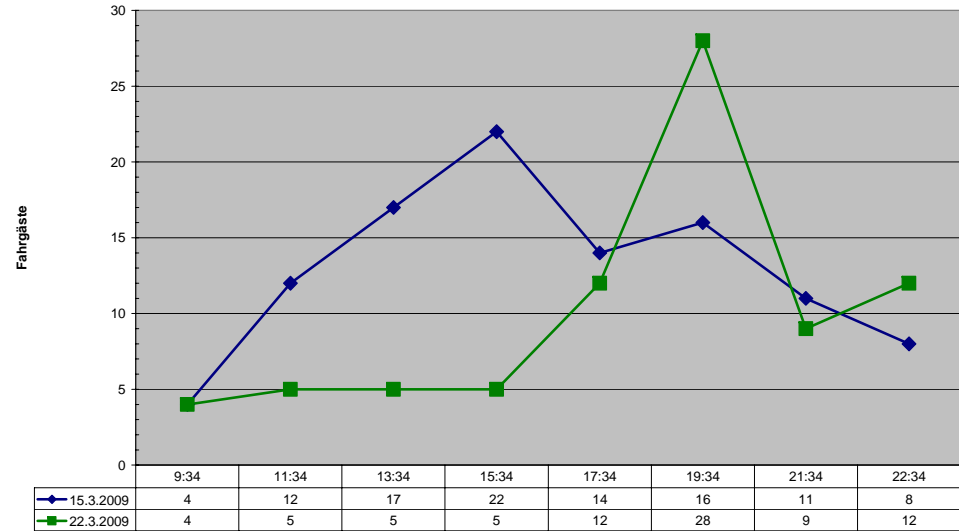

Wochenenderhebung

Linie 444: Ludwigsburg – Freiberg – Großingersheim – Pleidelsheim – Höpfigheim (– Steinheim)

Linie 444 am 14./21.03.2009 Ludwigsburg - Höpfigheim (Samstag)

Linie 444 am 15./22.03.2009 Ludwigsburg - Höpfigheim (Sonntag)

Linie 444 am 14./21.03.2009 Höpfigheim - Ludwigsburg (Samstag)

Linie 444 am 15./22.03.2009 Höpfigheim - Ludwigsburg (Sonntag)

Wochenenderhebung

Linie 446: Freiberg – Großingersheim – Kleiningersheim

Linie 446 am 14./21.03.2009 Freiberg - Kleiningersheim (Samstag)