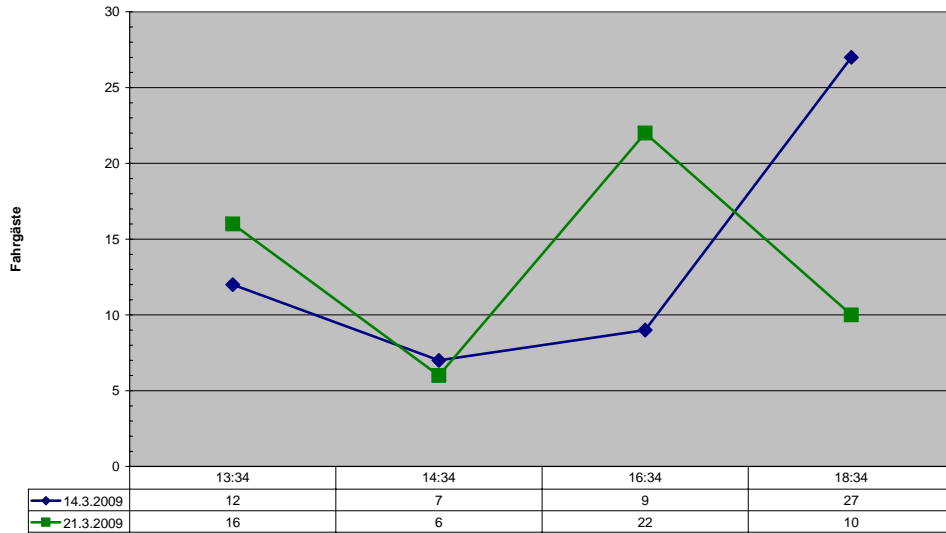

Wochenenderhebung

Linie 444: Ludwigsburg – Freiberg – Großingersheim – Pleidelsheim – Höpfigheim (– Steinheim)

Linie 444 am 14./21.03.2009 Ludwigsburg - Höpfigheim (Samstag)

Linie 444 am 15./22.03.2009 Ludwigsburg - Höpfigheim (Sonntag)

Linie 444 am 14./21.03.2009 Höpfigheim - Ludwigsburg (Samstag)

Linie 444 am 15./22.03.2009 Höpfigheim - Ludwigsburg (Sonntag)

Wochenenderhebung

Linie 446: Freiberg – Großingersheim – Kleiningersheim

Linie 446 am 14./21.03.2009 Freiberg - Kleiningersheim (Samstag)