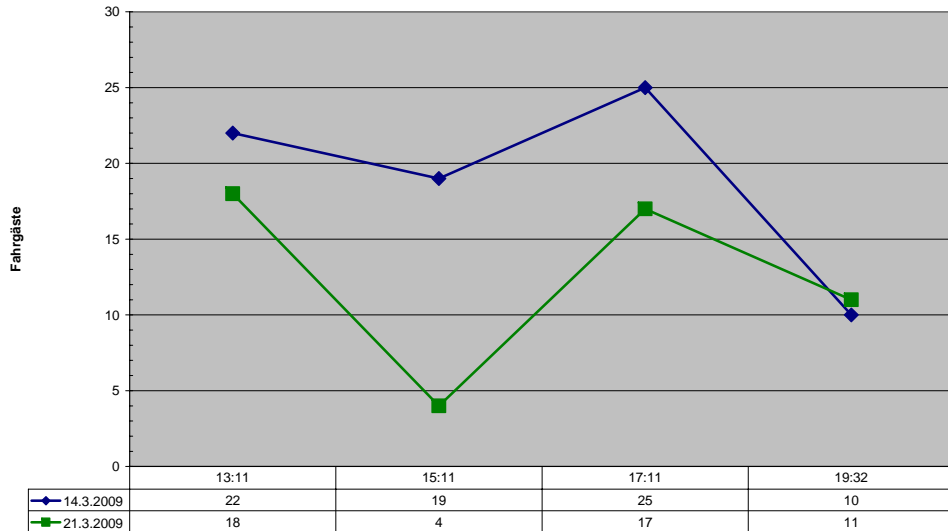

Linie 459: Freiberg – Pleidelsheim – Mundelsheim – Hessigheim – Besigheim

Linie 459 14./21.03.2009 Freiberg - Besigheim (Samstag)

Linie 459 15./22.03.2009 Freiberg - Besigheim (Sonntag)

Linie 459 am 14./21.03.2009 Besigheim - Freiberg (Samstag)

Linie 459 am 15./22.03.2009 Besigheim - Freiberg (Sonntag)

Wochenenderhebung

Linie 567: Pleidelsheim – Großingersheim – Bietigheim – Freudental – Hohenhaslach

Linie 567 am 14./21.03.2009 Pleidelsheim - Hohenhaslach (Samstag)