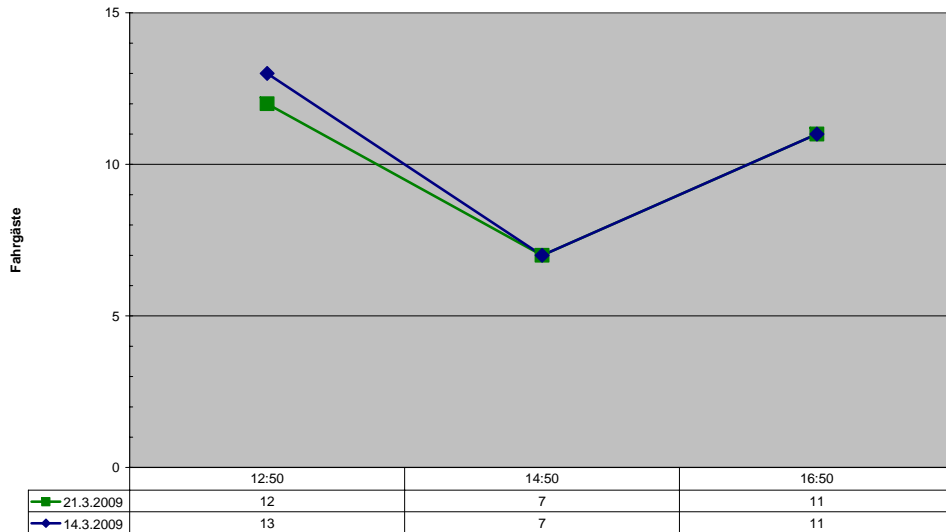

Wochenenderhebung

Linie 571: Sachsenheim – Hohenhaslach – Spielberg – Ochsenbach – Häfnerhaslach

Linie 571 am 14./21.03.2009 Sachsenheim - Häfnerhaslach (Samstag)