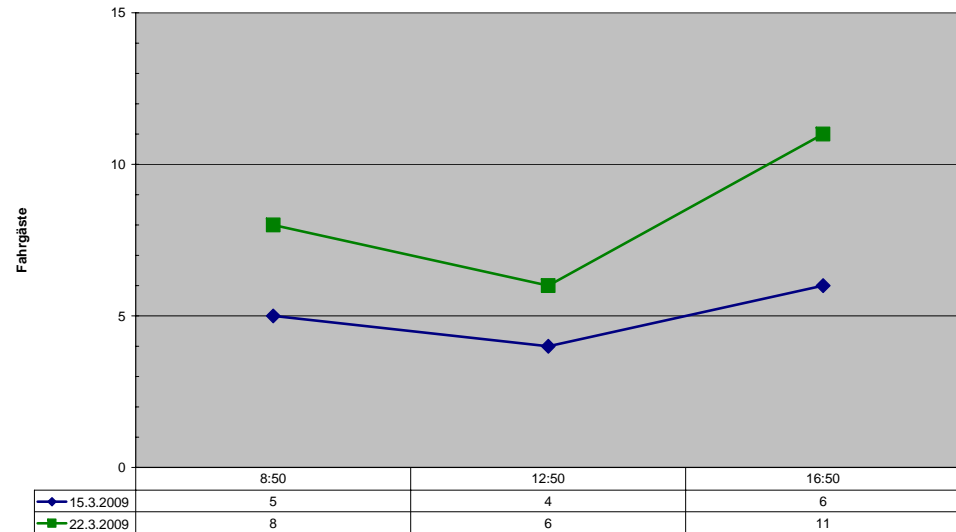

Linie 571 am 15./22.03.2009 Sachsenheim - Häfnerhaslach (Sonntag)