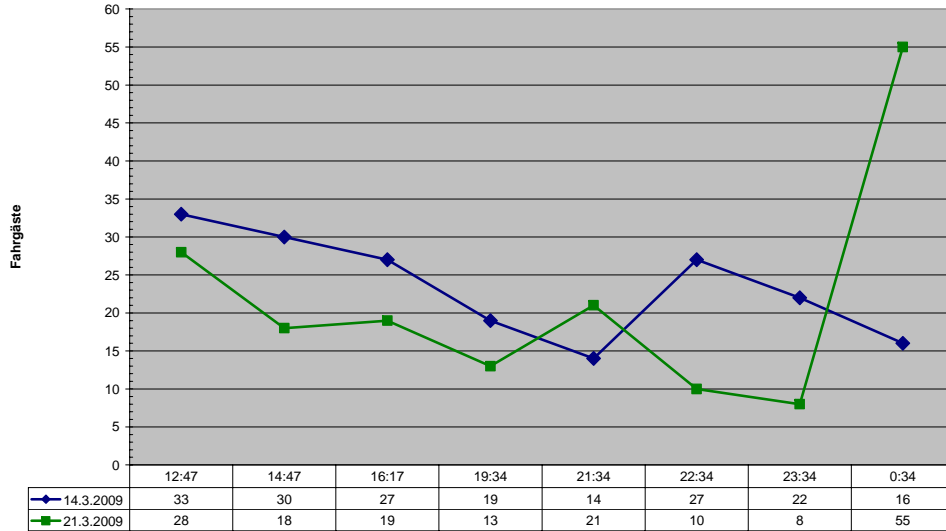

Wochenenderhebung

Linie 444: Ludwigsburg – Freiberg – Großingersheim – Pleidelsheim – Höpfigheim (– Steinheim)

Linie 444 am 14./21.03.2009 Ludwigsburg - Höpfigheim (Samstag)

Linie 444 am 15./22.03.2009 Ludwigsburg - Höpfigheim (Sonntag)

Linie 444 am 14./21.03.2009 Höpfigheim - Ludwigsburg (Samstag)

Linie 444 am 15./22.03.2009 Höpfigheim - Ludwigsburg (Sonntag)

Wochenenderhebung

Linie 446: Freiberg – Großingersheim – Kleiningersheim

Linie 446 am 14./21.03.2009 Freiberg - Kleiningersheim (Samstag)