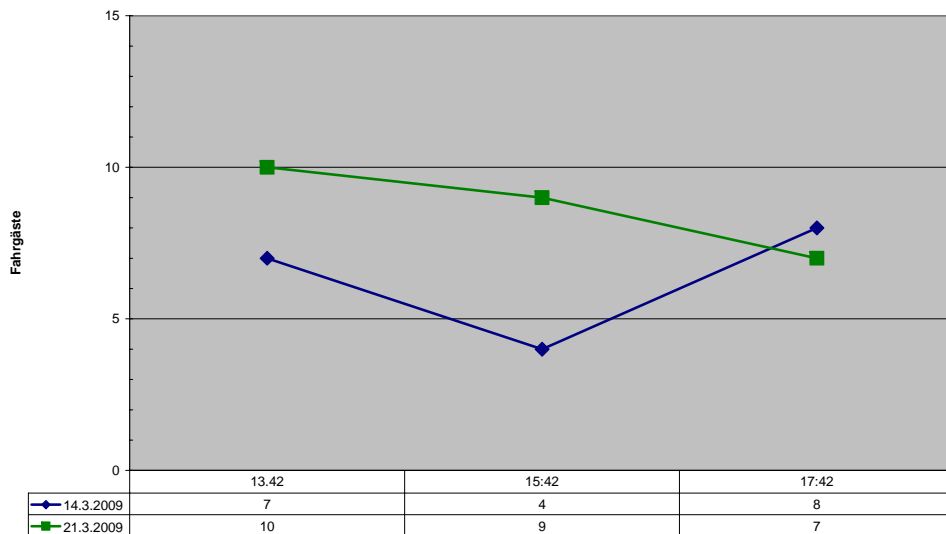

Linie 571 am 14./21.03.2009 Häfnerhaslach - Sachsenheim (Samstag)