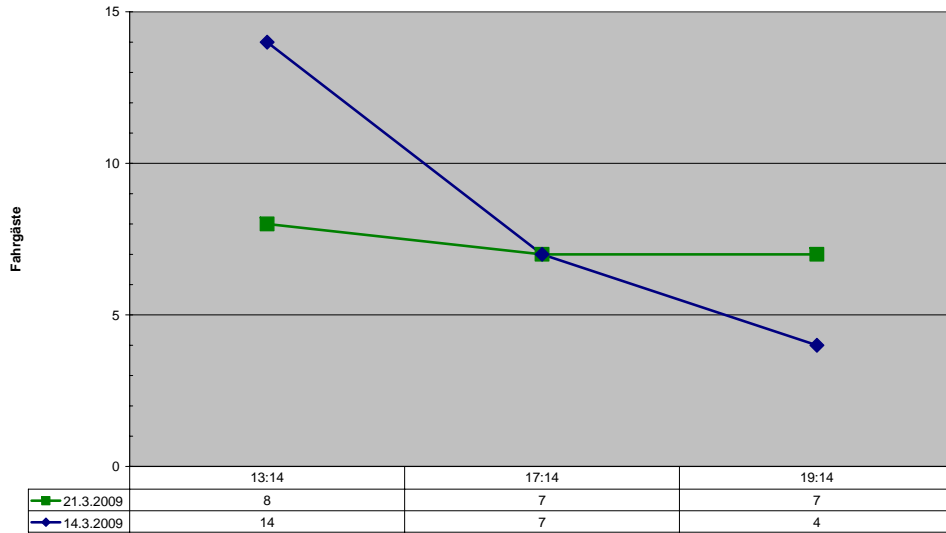

Wochenenderhebung

Linie 568: Besigheim – Ottmarsheim

Linie 568 am 14./21.03.2009 Besigheim - Ottmarsheim (Samstag)