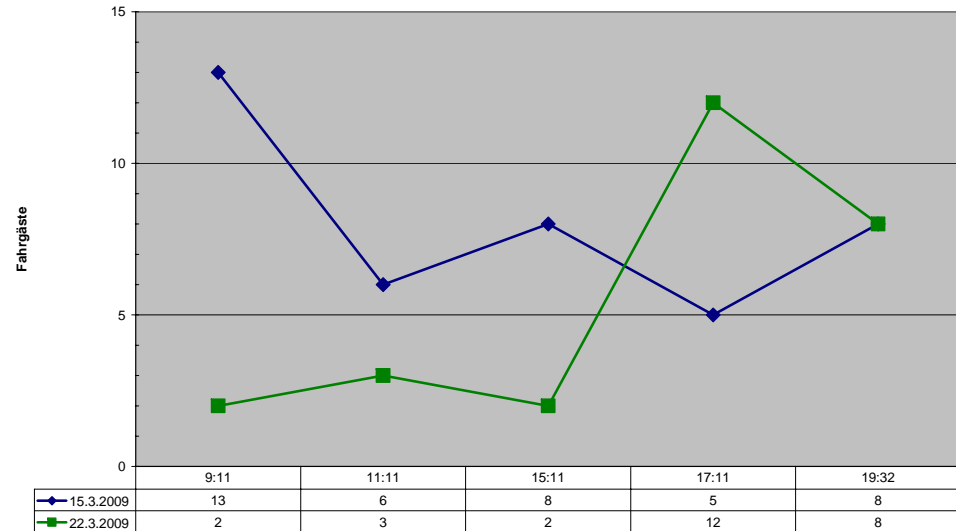

Linie 567 am 15./22.03.2009 Pleidelsheim - Hohenhaslach (Sonntag)