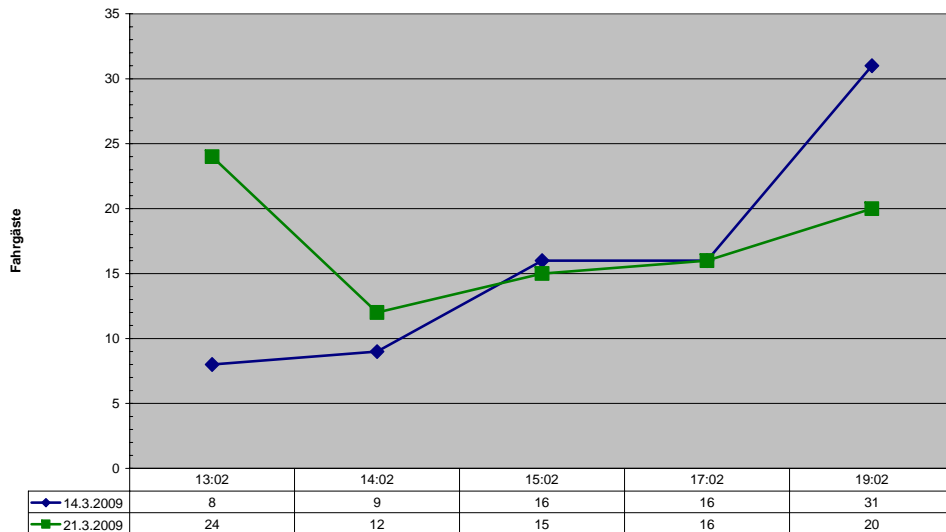

Linie 446 am 14./21.03.2009 Kleiningersheim - Freiberg (Samstag)