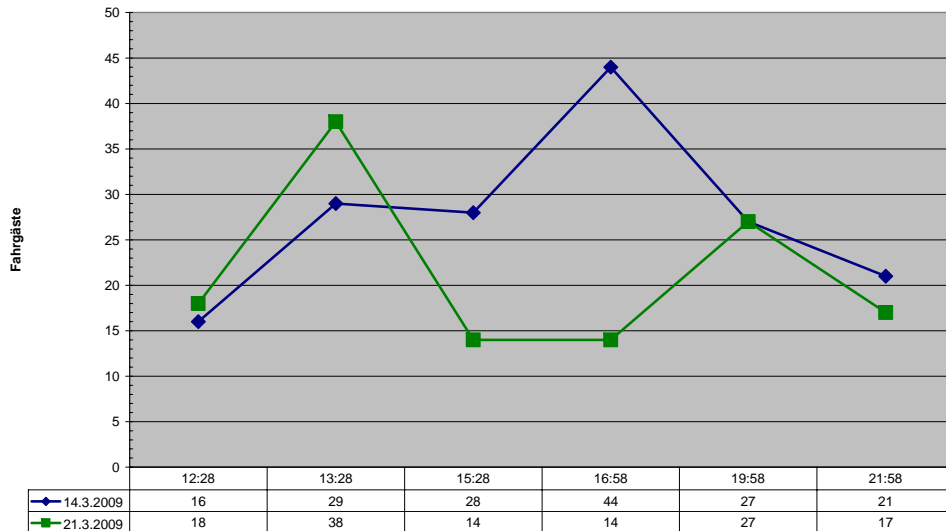

Wochenenderhebung

Linie 444: Ludwigsburg – Freiberg – Großingersheim – Pleidelsheim – Höpfigheim (– Steinheim)

Linie 444 am 14./21.03.2009 Ludwigsburg - Höpfigheim (Samstag)

Linie 444 am 15./22.03.2009 Ludwigsburg - Höpfigheim (Sonntag)

Linie 444 am 14./21.03.2009 Höpfigheim - Ludwigsburg (Samstag)

Linie 444 am 15./22.03.2009 Höpfigheim - Ludwigsburg (Sonntag)

Wochenenderhebung

Linie 446: Freiberg – Großingersheim – Kleiningersheim

Linie 446 am 14./21.03.2009 Freiberg - Kleiningersheim (Samstag)