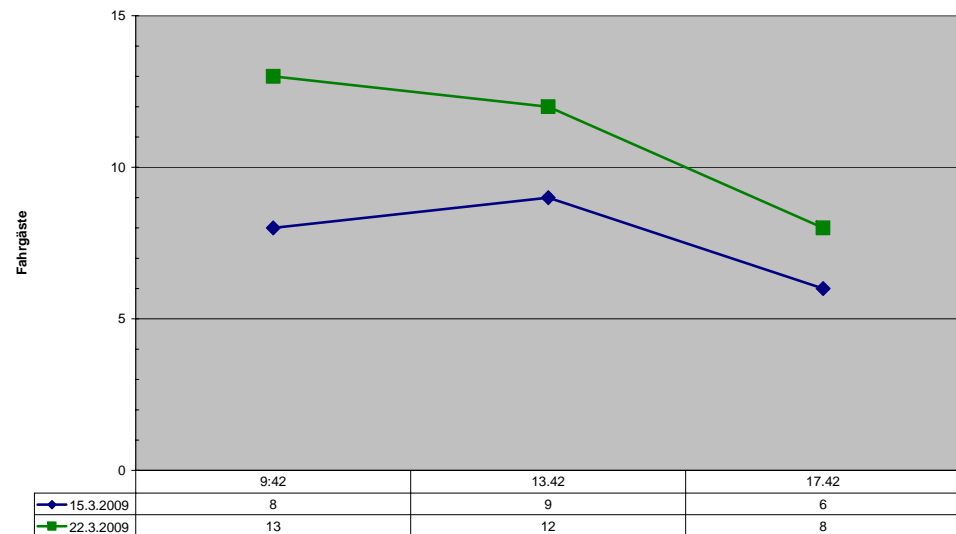

Linie 571 am 15./22.03.2009 Häfnerhaslach - Sachsenheim (Sonntag)