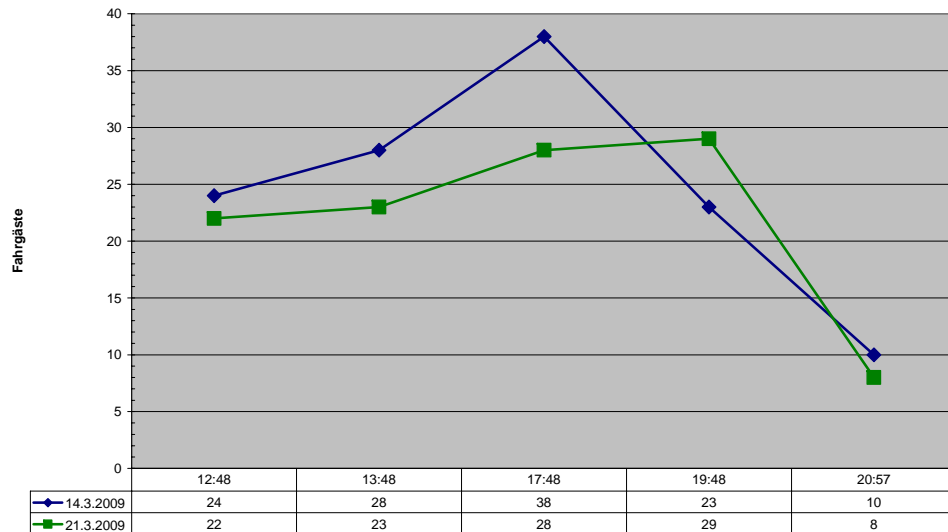

Linie 459: Freiberg – Pleidelsheim – Mundelsheim – Hessigheim – Besigheim

Linie 459 14./21.03.2009 Freiberg - Besigheim (Samstag)

Linie 459 15./22.03.2009 Freiberg - Besigheim (Sonntag)

Linie 459 am 14./21.03.2009 Besigheim - Freiberg (Samstag)

Linie 459 am 15./22.03.2009 Besigheim - Freiberg (Sonntag)

Wochenenderhebung

Linie 567: Pleidelsheim – Großingersheim – Bietigheim – Freudental – Hohenhaslach

Linie 567 am 14./21.03.2009 Pleidelsheim - Hohenhaslach (Samstag)