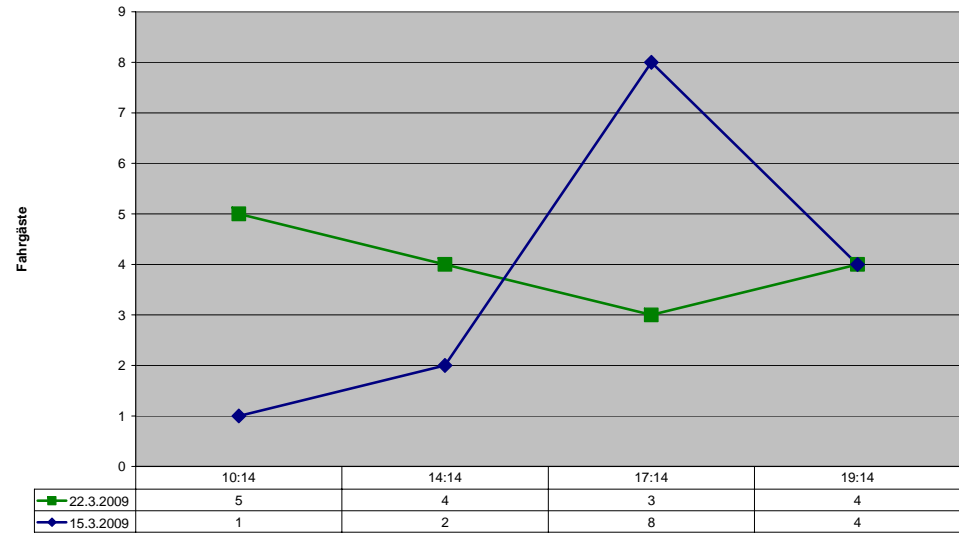

Linie 568 15./22.03.2009 Besigheim - Ottmarsheim (Sonntag)