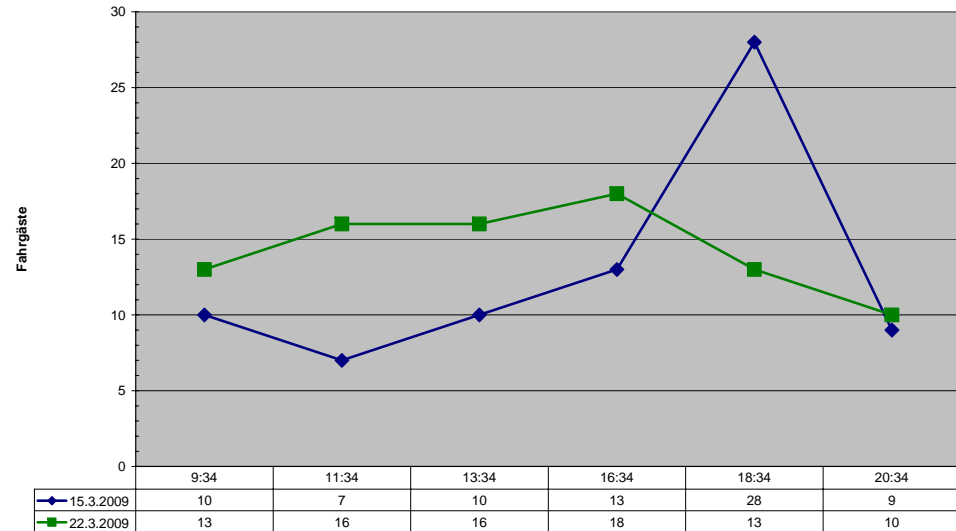

Linie 459 15./22.03.2009 Freiberg - Besigheim (Sonntag)