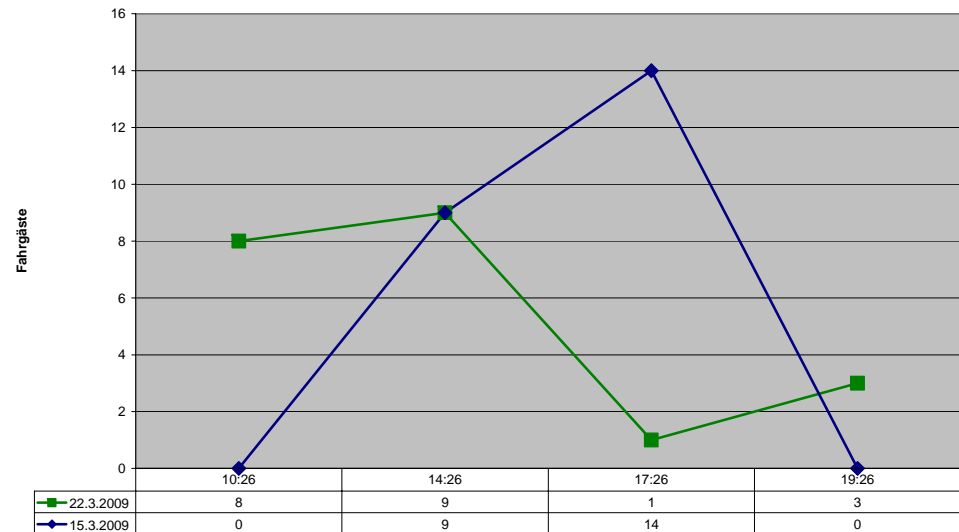

Linie 568 am 15./22.03.2009 Ottmarsheim - Besigheim (Sonntag)