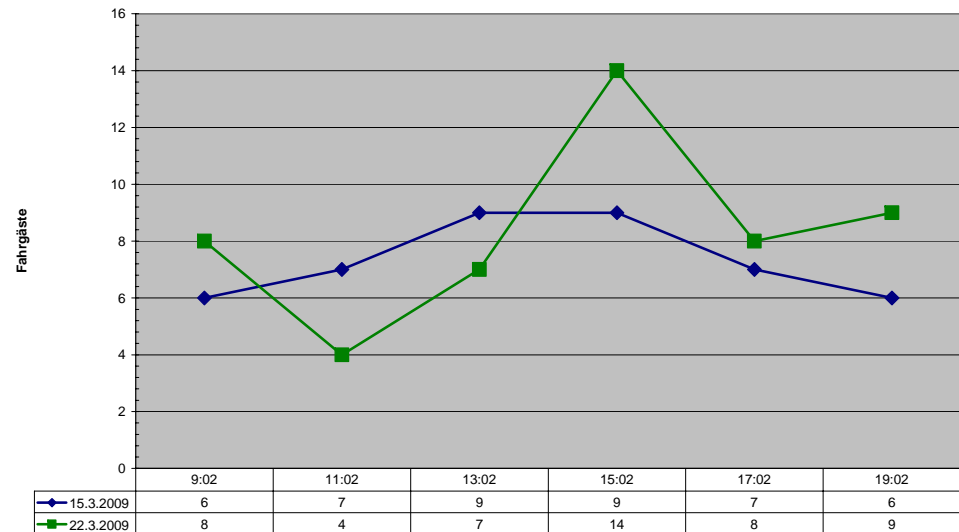

Linie 446 am 15.03./22.03.2009 Kleiningersheim - Freiberg (Sonntag)