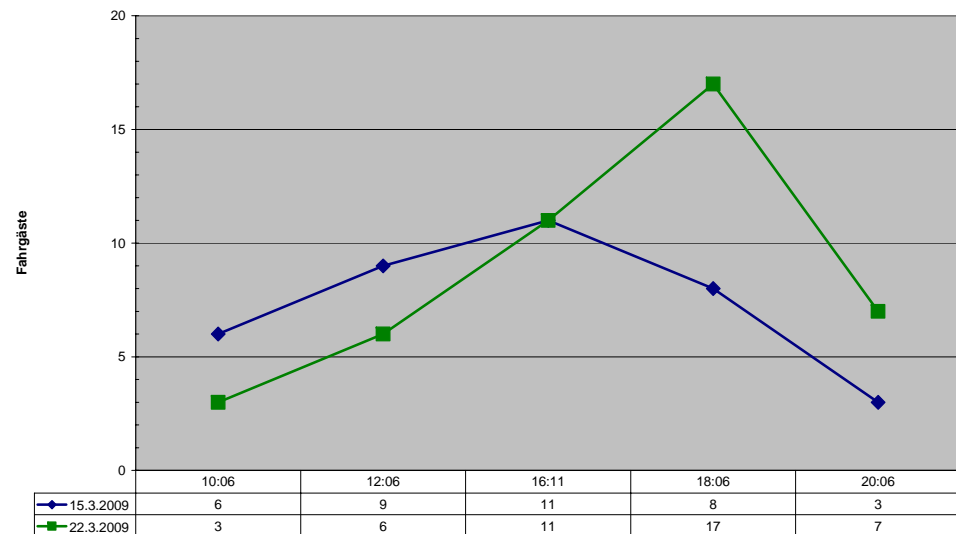

Linie 567 am 15./22.03.2009 Hohenhaslach - Pleidelsheim (Sonntag)