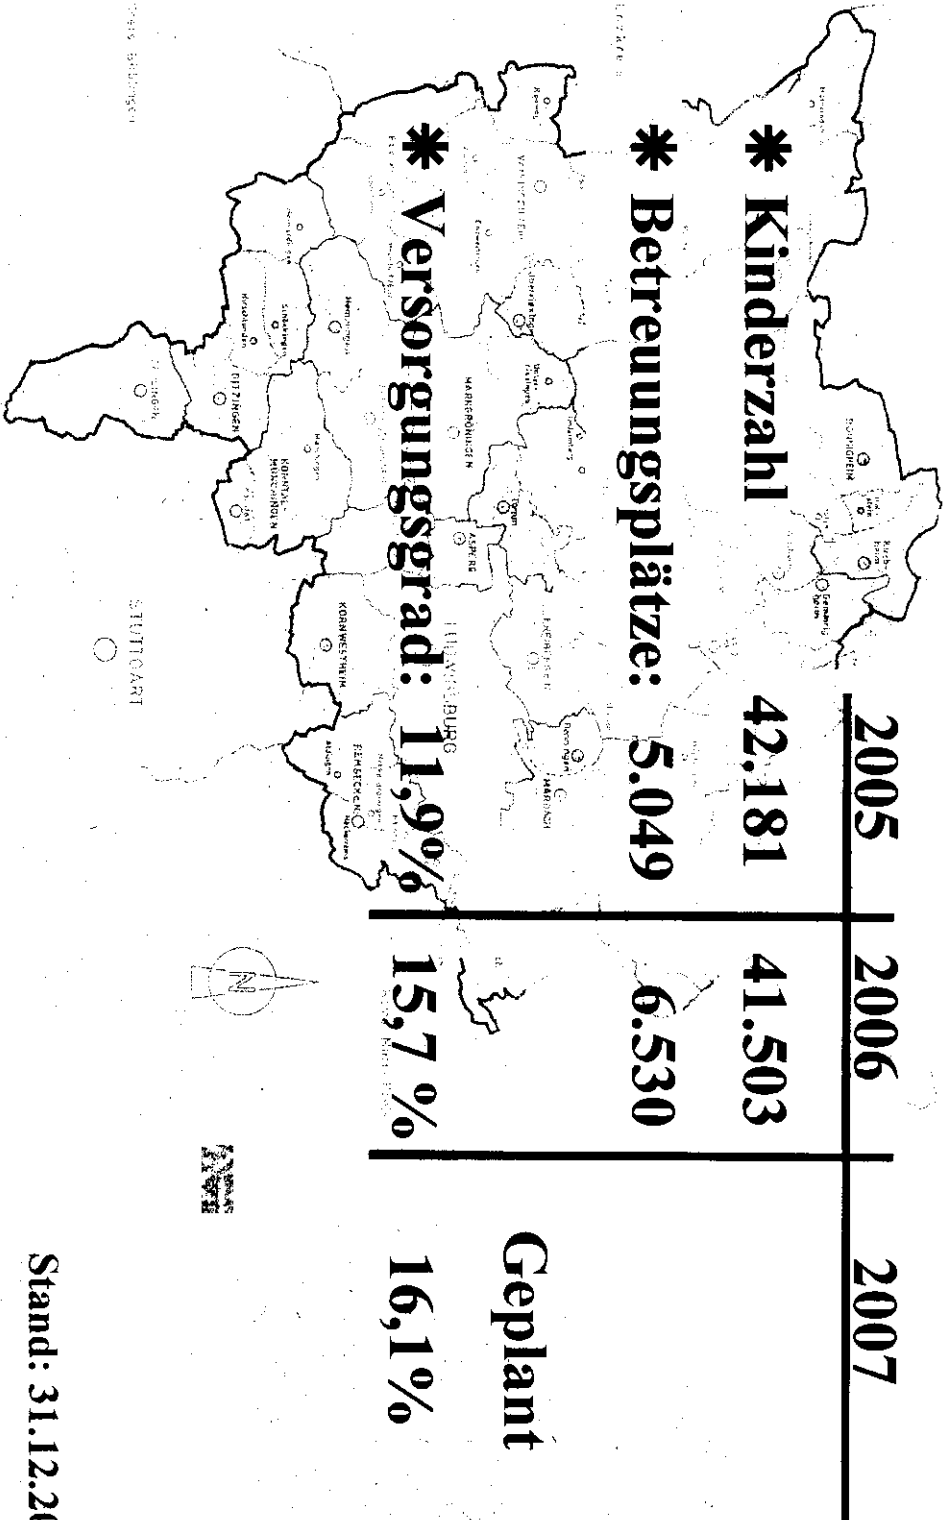

Tagesbetreuungsausbaugesetz - TAG - Ausbaustand Schulkindbetreuung (6,5 - unter 14 Jahre)

Stand: 31.12.2006