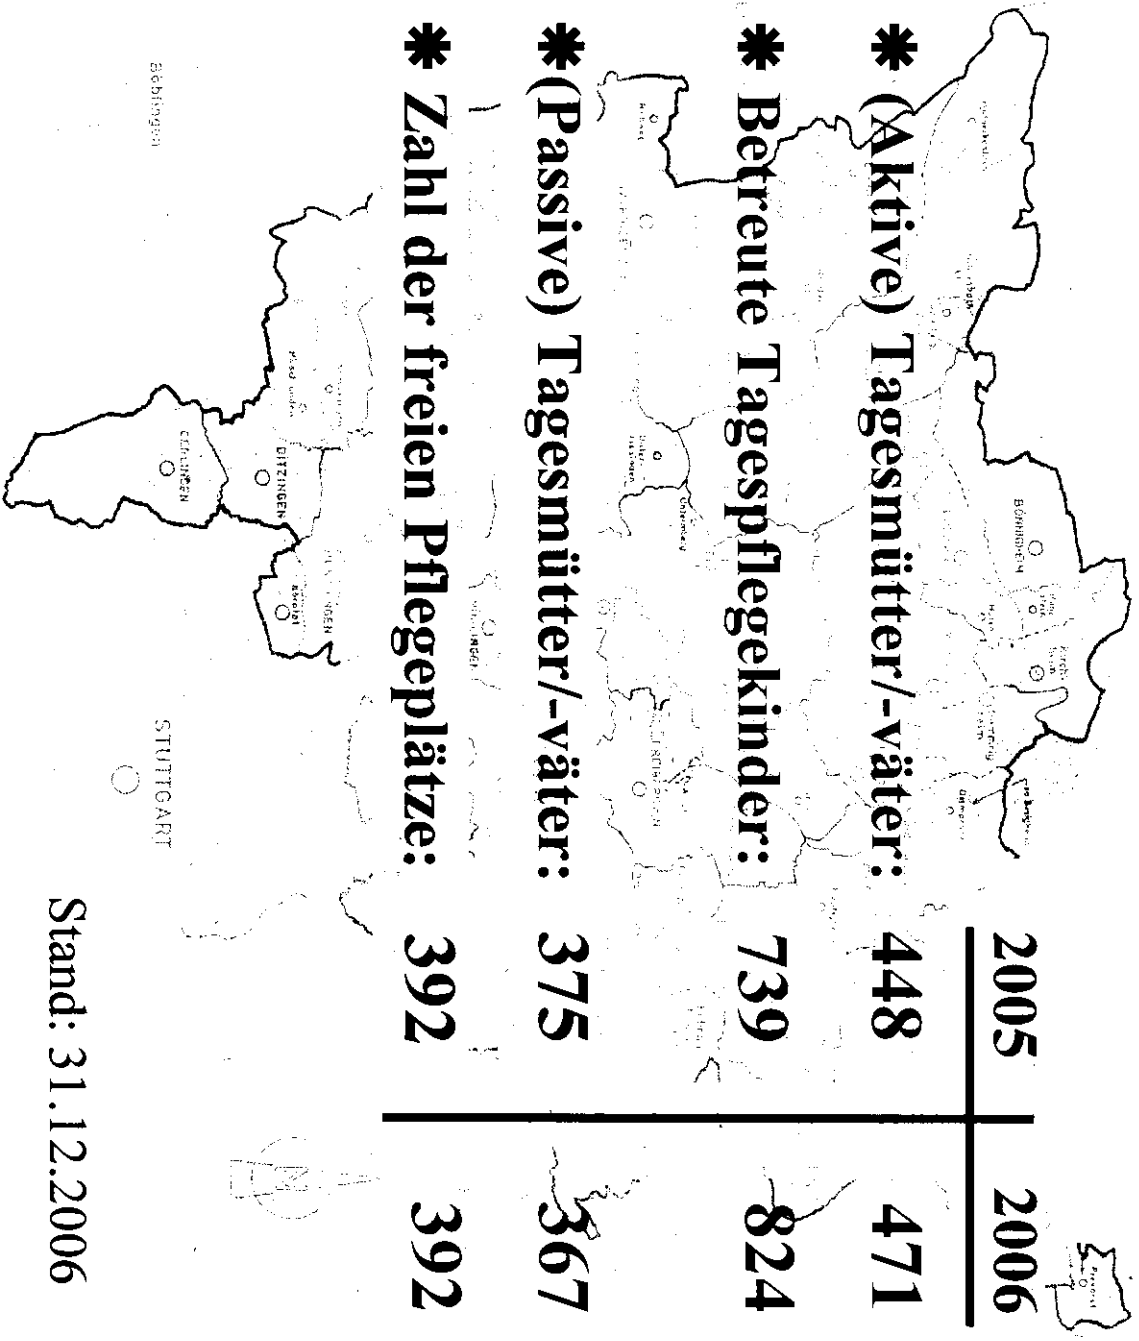

Kinderzahlen 0 – 14 Jahre

Landkreis Ludwigsburg Stand: 31.12.2006

Stand: 31.12.2006

Tagesbetreuungsausbaugesetz - TAG – Kindertagespflege (Tagesmütterverein)

Aktive Tages- mütter/-väter	Zahl der Pflegekinder	davon im Alter							
		0-unter 3 J.		3-unter 6 J.		6-unter 14 J.			
2005	2006	2005	2006	2005	2006	2005	2006		
448	471	739	824	306	383	203	208	230	233

Passive Tages- mütter/-väter	Freie Pflege- plätze	davon im Alter							
		0-unter 3 J.		3-unter 6 J.		6-unter 14 J.			
2005	2006	2005	2006	2005	2006	2005	2006		
375	367	392	392	181	196	159	143	52	53

Stand: 31.12.2006

Tagesbetreuungsausbaugesetz - TAG – Ausbaustand Kleinkindbetreuung (0-unter 3 Jahre)

	2005	2006	Geplant 2007
* Kinderzahl	14.486	14.095	
* Betreuungsplätze:	985	1.302	1.611
* Versorgungsgrad: 6,8 %		9,2 %	11,4 %