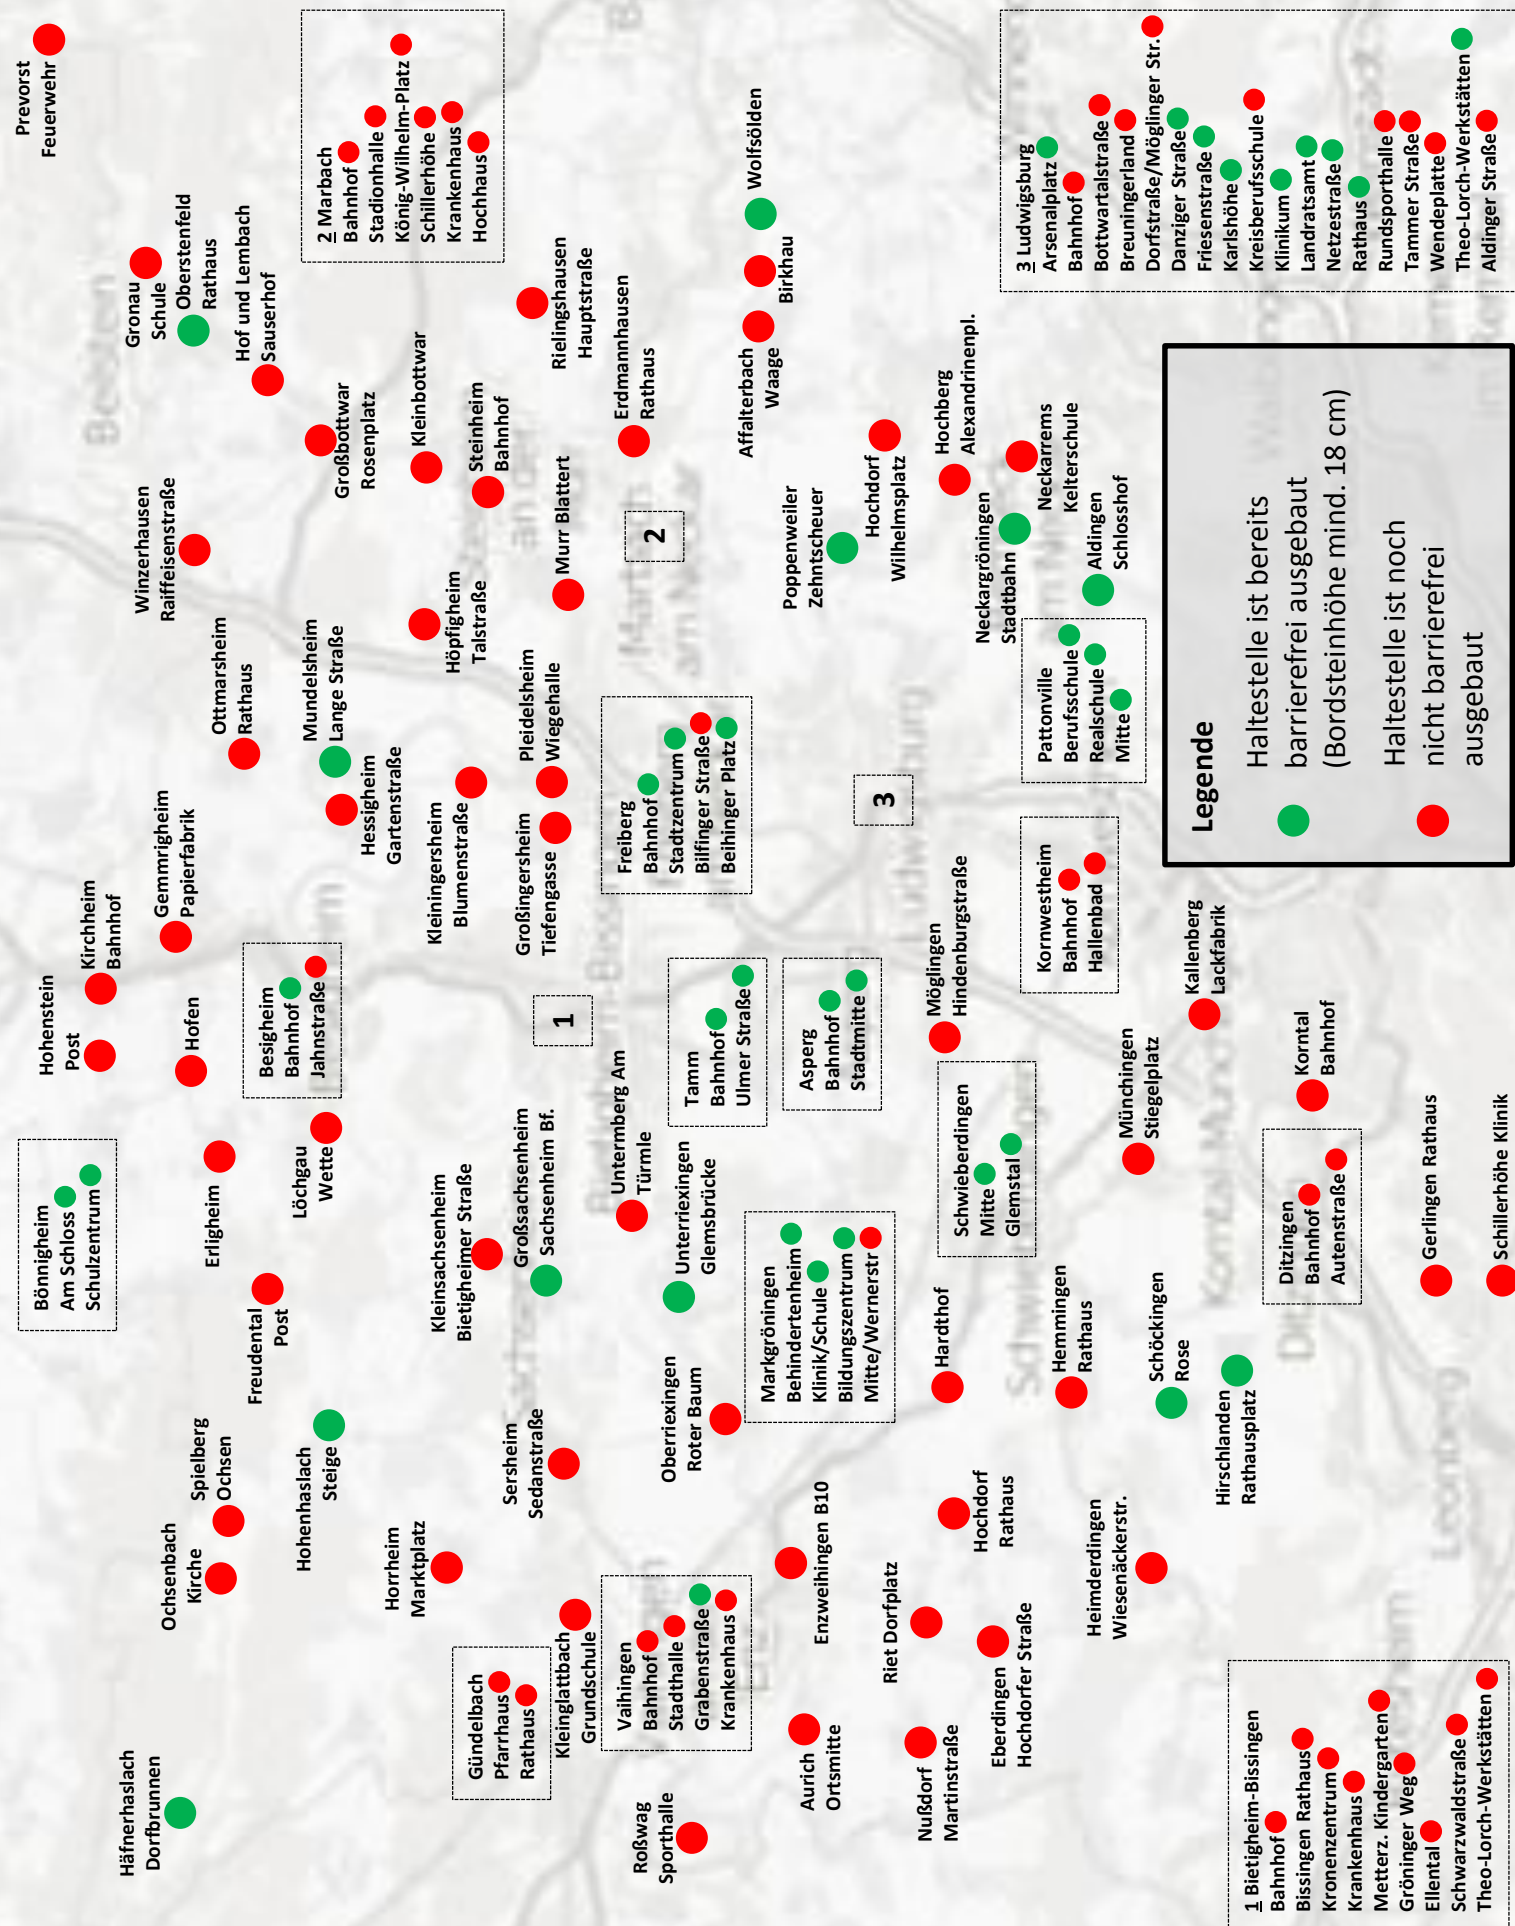

Priorisierung von Bushaltestellen im Landkreis Ludwigsburg für den barrierefreien Ausbau

Legende

- Haltestelle ist bereits barrierefrei ausgebaut (Bordsteinhöhe mind. 18 cm)
- Haltestelle ist noch nicht barrierefrei ausgebaut