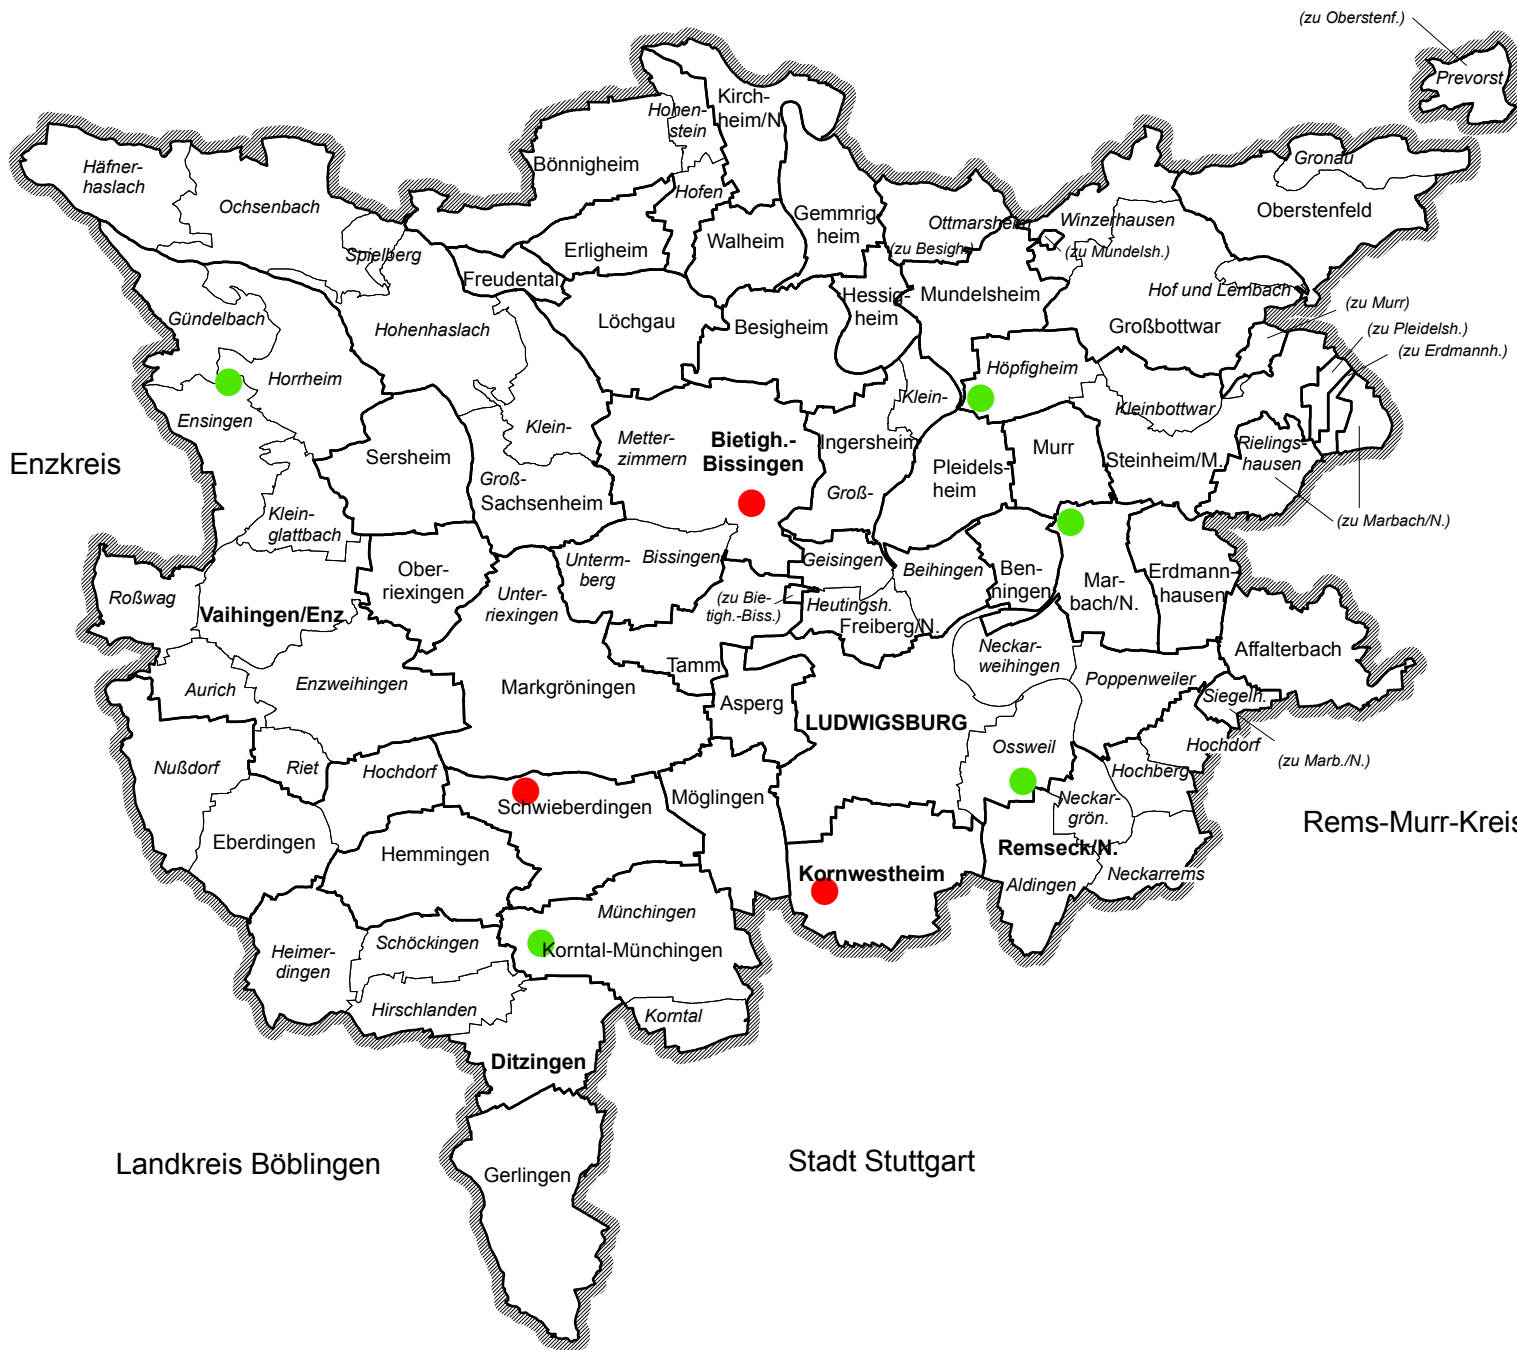

Landkreis Heilbronn

LANDKREIS
LUDWIGSBURG

Konzeption für die Annahme und Verwertung von Gras aus privaten Haushalten

LEGENDE

- bereits vorhandene Annahmestelle
- geplante Annahmestelle
- Gemarkungsgrenze
- Gemeindegrenze
- ▨ Kreisgrenze

Landratsamt Ludwigsburg

Fachbereich Raumentwicklung
und Wirtschaft

Oktober 2010