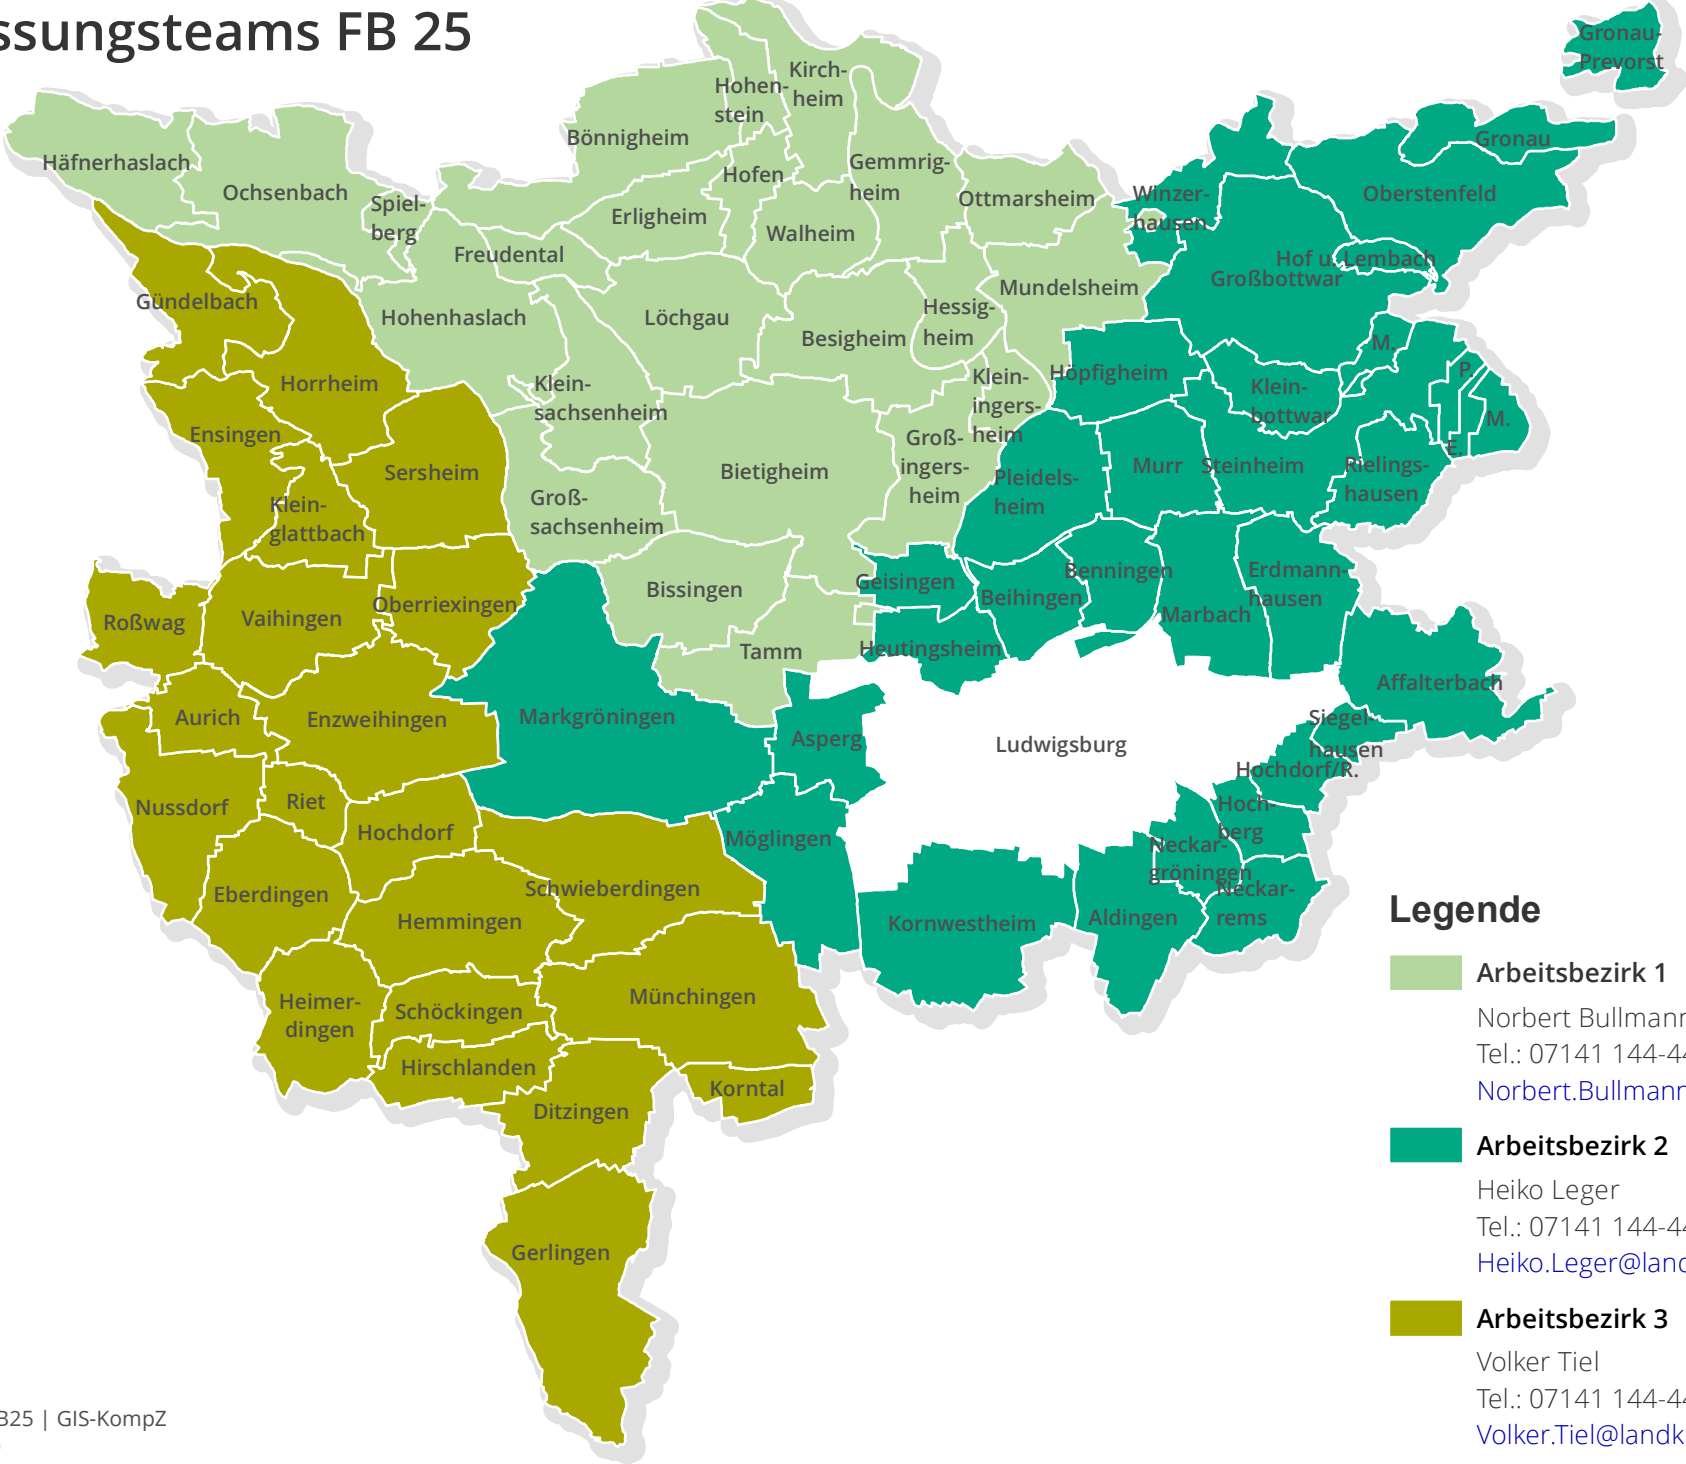

Einteilung der Vermessungsteams FB 25

Legende

- Arbeitsbezirk 1**
 Norbert Bullmann
 Tel.: 07141 144-44807
Norbert.Bullmann@landkreis-ludwigsburg.de
- Arbeitsbezirk 2**
 Heiko Leger
 Tel.: 07141 144-44841
Heiko.Leger@landkreis-ludwigsburg.de
- Arbeitsbezirk 3**
 Volker Tiel
 Tel.: 07141 144-44844
Volker.Tiel@landkreis-ludwigsburg.de