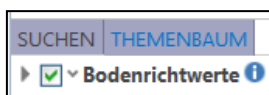

Wie wähle ich eine andere Hintergrundkarte?

In der linken Menüleiste finden Sie unter dem Reiter Karte eine Liste mit möglichen Hintergrundkarten. Indem Sie in den Kästchen mit Linksklick einen grünen Haken setzen oder ausschalten, wird die gewünschte Karte eingeblendet oder ausgeschaltet.

Warum verschwindet meine ausgewählte Hintergrundkarte wenn ich in das Kartenbild zoome?

Die Luftbilder sowie die beiden anderen Hintergrundkarten sind aus rechtlichen Gründen nur bis zu einem Maßstab von 1:10 000 sichtbar.

Ab einem Maßstab von 1:10 000 wird die Liegenschaftskarte eingeblendet.

Warum sind nicht überall in der Karte die Bodenrichtwerte hinterlegt?

Nur für Städte und Gemeinden, mit denen das Landratsamt Ludwigsburg eine Vereinbarung zur Erfassung der Bodenrichtwerte hat, werden diese konkreten Informationen bereitgestellt.

Bodenrichtwerte Sersheim	
Gemeinde	Sersheim
Gemarkungsname	Sersheim
Bodenrichtwert	360,00
Stichtag des Bodenrichtwerts	31.12.2016
Art der Nutzung	W
Bemerkungen	Zone 2

Für alle weiteren Städte und Gemeinden im Landkreis, verweisen wir auf die jeweilige Homepage und Dokumente.

Bodenrichtwerte weitere Kommunen	
Gemeinde	Besigheim
Gemarkung	Besigheim
Landkreis	Landkreis Ludwigsburg
Karte 1	Karte 1
Bodenrichtwertliste	Bodenrichtwertliste
Homepage	Homepage

Wie finde ich weiterführende Informationen zur Festlegung der Bodenrichtwerte?

In der linken Menüleiste finden Sie unter dem Reiter Karten mit Klick auf den Infobutton bei Bodenrichtwerte, die Bodenrichtwert-Richtlinie.