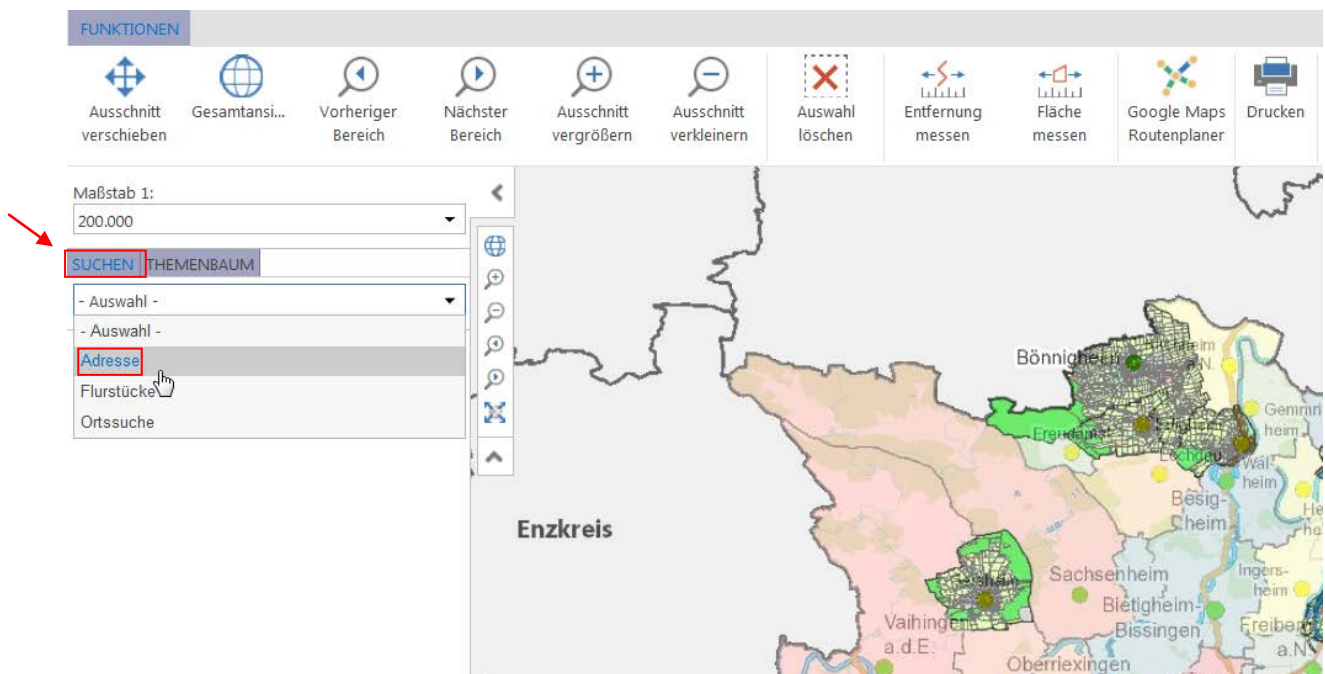

Bodenrichtwert - Viewer

Version 1.0

Landratsamt Ludwigsburg

>>> Kurzanleitung und Information

Wie werden die Bodenrichtwerte angezeigt?

In dieser Übersichtskarte des Landkreises Ludwigsburg erhalten Sie mit linkem Mausklick in das Kartenbild den Bodenrichtwert sowie ergänzende Informationen. Für eine detaillierte Darstellung können Sie sich bis auf die Häuserebene hineinzoomen.

Wie finde ich ein bestimmtes Flurstück / eine Adresse?

In der linken Menüleiste finden Sie unter dem Reiter Suchen mit Klick auf den kleinen schwarzen Pfeil bei -Auswahl- drei Suchmöglichkeiten:

Adresse

Flurstücke

Ortssuche

Wählen Sie die gewünschte Suche und geben Sie einfach die erforderlichen Angaben ein. Die Ansicht springt zum gewünschten Objekt. Mit Linksklick in das Kartenbild erhalten Sie nun die gewünschten Informationen.

Ab einem Maßstab von 1:10 000 wird die Liegenschaftskarte eingeblendet.

Warum sind nicht überall in der Karte die Bodenrichtwerte hinterlegt?

Nur für Städte und Gemeinden, mit denen das Landratsamt Ludwigsburg eine Vereinbarung zur Erfassung der Bodenrichtwerte hat, werden diese konkreten Informationen bereitgestellt.