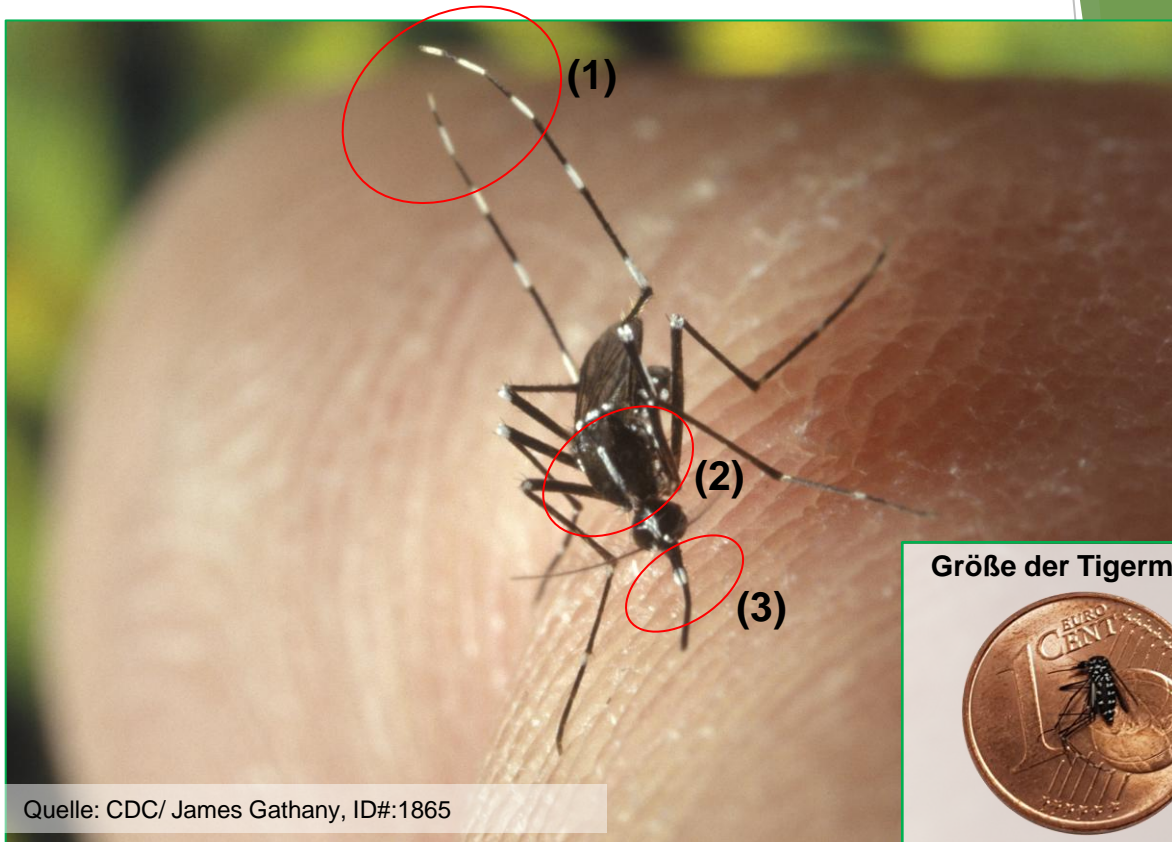

Tigermücke gesehen?

LANDKREIS
LUDWIGSBURG

Größe der Tigermücke

Quelle: www.tiger-platform.eu

Asiatische Tigermücke (*Aedes albopictus*) Erkennungsmerkmale:

- (1) Färbung des hintersten Beinpaars (letztes Beinglied weiß)
- (2) Färbung der Schuppen auf dem Halsschild (Scutum)
- (3) Die Färbung der Schuppen auf den Mundwerkzeugen

Tigermücke gesehen?

Machen Sie Fotos, auf denen die Erkennungsmerkmale abgebildet sind und senden Sie sie uns an

gesundheitschutz@landkreis-ludwigsburg.de

Wir geben Ihnen baldmöglichst Rückmeldung.

Landratsamt Ludwigsburg